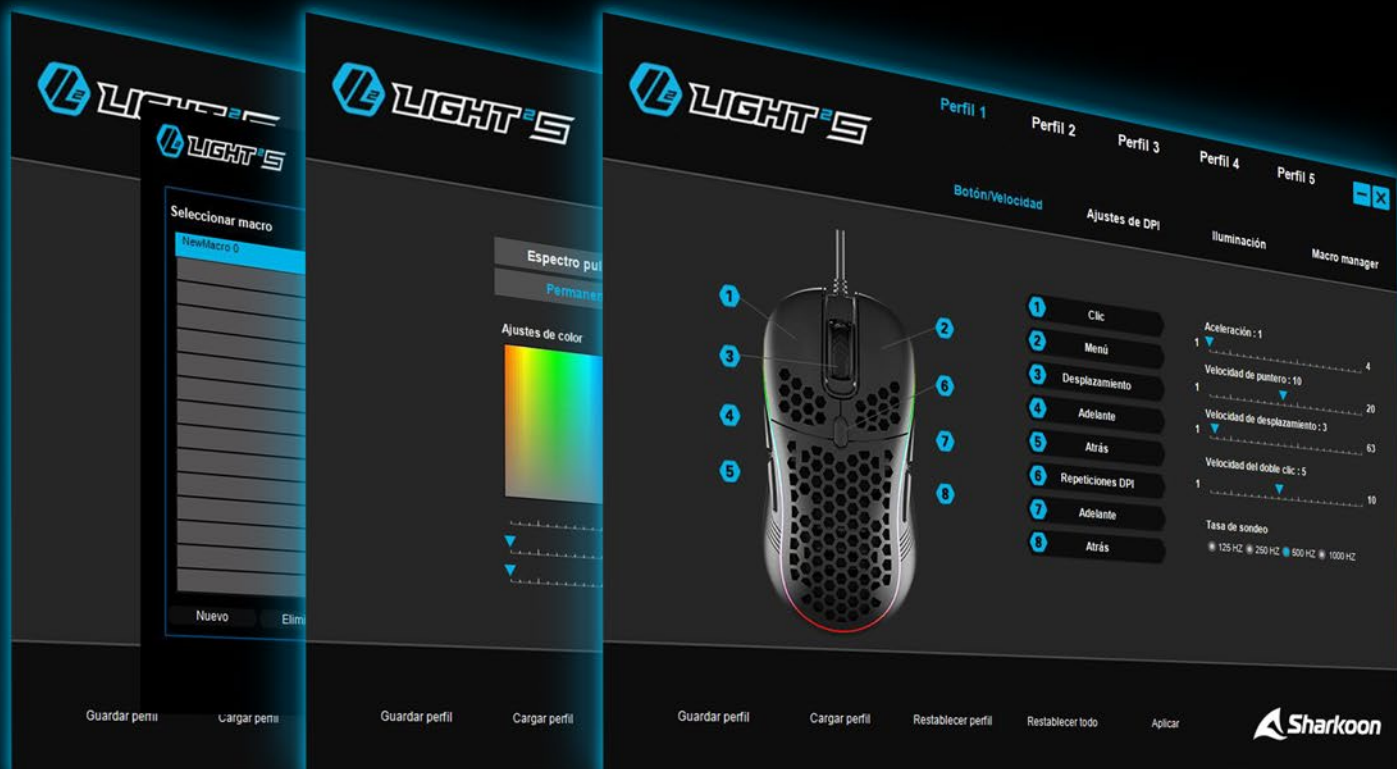

SOFTWARE GAMING DESCARGABLE