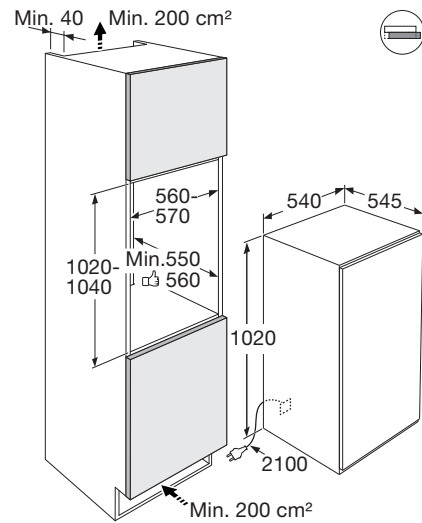

INBOUW SLEEPDEUR KOELKAST MET VRIESVAK (102 CM)

Specificaties

- totale inhoud koelgedeelte 130 liter
- totale inhoud ****vriesgedeelte 17 liter
- automatische ontdooiing van het koelgedeelte
- deur met verwisselbare draairichting
- LED verlichting
- 3 glazen legplateaus met lekrand
- 1 groentelade
- sleepdeur systeem
- variabele deurindeling

Technische specificaties

- buitenmaten (hxbxd) 1020 x 540 x 545 mm
- aansluitwaarde 105 W
- invriescapaciteit 2,6 kg/24h
- energieverbruik 148 kWh/jaar
- energieklassen E
- geluidsniveau 38 dB(A)