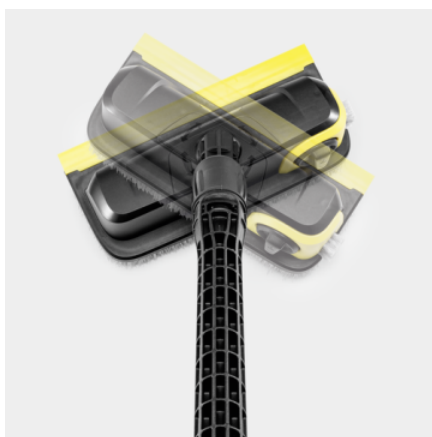

LIMPIADORA DE SUPERFICIES POWER SCRUBBER PS 30 PLUS

La potente escoba de exterior Power Scrubber PS 30 Plus elimina la suciedad resistente con sus tres boquillas de alta presión. La boquilla lateral orientable permite la limpieza fácil de esquinas y bordes.

Ref. de pedido

2.644-212.0

Características técnicas

Código EAN		4054278713311
Peso	kg	0,9
Peso con embalaje incluido	kg	1,3
Dimensiones (la. × an. × al.)	mm	749 × 264 × 768

Boquilla lateral orientable

- Limpieza perfecta y sin salpicaduras de todas las esquinas y bordes.

Cabezal de cepillo con giro a 360°

- Para una flexibilidad máxima en puntos de difícil acceso.

Anillo de cerdas (también en la boquilla lateral)

- Protección contra las salpicaduras de agua independientemente de la posición de la boquilla.