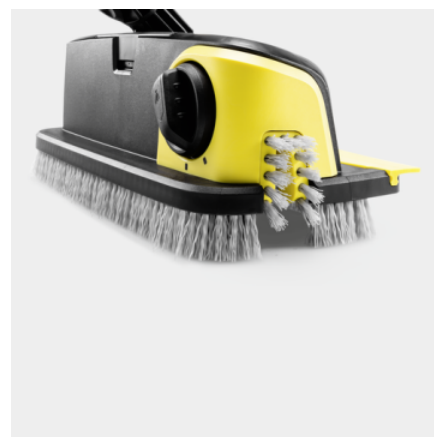

LIMPIADORA DE SUPERFICIES POWER SCRUBBER PS 30 PLUS

La potente escoba de exterior Power Scrubber PS 30 Plus elimina la suciedad resistente con sus tres boquillas de alta presión. La boquilla lateral orientable permite la limpieza fácil de esquinas y bordes.

Ref. de pedido

2.644-212.0

Características técnicas

Código EAN		4054278713311
Peso	kg	0,9
Peso con embalaje incluido	kg	1,3
Dimensiones (la. × an. × al.)	mm	749 × 264 × 768

Boquilla lateral orientable

- Limpieza perfecta y sin salpicaduras de todas las esquinas y bordes.

Cabezal de cepillo con giro a 360°

- Para una flexibilidad máxima en puntos de difícil acceso.

Anillo de cerdas (también en la boquilla lateral)

- Protección contra las salpicaduras de agua independientemente de la posición de la boquilla.