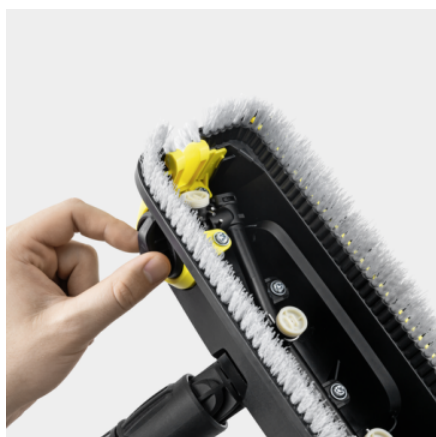

LIMPIADORA DE SUPERFICIES POWER SCRUBBER PS 30 PLUS

La potente escoba de exterior Power Scrubber PS 30 Plus elimina la suciedad resistente con sus tres boquillas de alta presión. La boquilla lateral orientable permite la limpieza fácil de esquinas y bordes.

Ref. de pedido

2.644-212.0

Características técnicas

Código EAN		4054278713311
Peso	kg	0,9
Peso con embalaje incluido	kg	1,3
Dimensiones (la. × an. × al.)	mm	749 × 264 × 768

Boquilla lateral orientable

- Limpieza perfecta y sin salpicaduras de todas las esquinas y bordes.

Cabezal de cepillo con giro a 360°

- Para una flexibilidad máxima en puntos de difícil acceso.

Anillo de cerdas (también en la boquilla lateral)

- Protección contra las salpicaduras de agua independientemente de la posición de la boquilla.