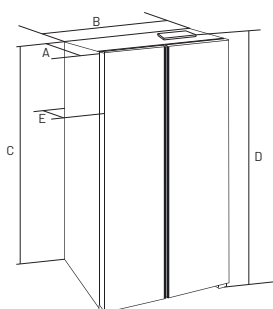

### DIMENSIONI

Larghezza cm ..... 83,6  
Profondità cm ..... 63,6  
Altezza cm ..... 178

### CARATTERISTICHE

Display elettronico  
Twist Ice Maker  
Maniglie integrate  
Sistema di allarme porte aperte  
Luce a LED  
Raffreddamento rapido  
Congelamento rapido  
Modalità vacanza  
Blocco di sicurezza per i ripiani  
Ripiani con profili bianchi  
Dispersione del calore dal basso

S83773X					
A	554 mm	B	836 mm	C	1726 mm
D	1780 mm	E	636 mm	F	1497 mm
H	343 mm	M	1020 mm	P	19,8 mm

Lo sportello aperto a 90° ha una sporgenza di 19,8 mm

sporgenza valida per tutti i modelli Side by Side