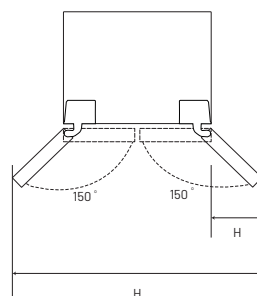

### DIMENSIONI

Larghezza cm ..... 83,6  
Profondità cm ..... 63,6  
Altezza cm ..... 178

S83773X					
A	554 mm	B	836 mm	C	1726 mm
D	1780 mm	E	636 mm	F	1497 mm
H	343 mm	M	1020 mm	P	19,8 mm

Lo sportello aperto a 90° ha una sporgenza di 19,8 mm

sporgenza valida per tutti i modelli Side by Side