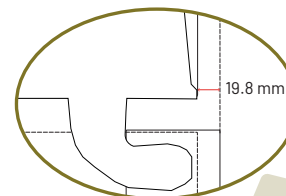

### DIMENSIONI

Larghezza cm ..... 83,6  
Profondità cm ..... 63,6  
Altezza cm ..... 178

S83773X					
A	554 mm	B	836 mm	C	1726 mm
D	1780 mm	E	636 mm	F	1497 mm
H	343 mm	M	1020 mm	P	19,8 mm

Lo sportello aperto a 90° ha una sporgenza di 19,8 mm

sporgenza valida per tutti i modelli Side by Side