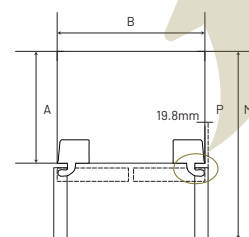

### DIMENSIONI

Larghezza cm ..... 83,6  
Profondità cm ..... 63,6  
Altezza cm ..... 178

S83773X					
A	554 mm	B	836 mm	C	1726 mm
D	1780 mm	E	636 mm	F	1497 mm
H	343 mm	M	1020 mm	P	19,8 mm

Lo sportello aperto a 90° ha una sporgenza di 19,8 mm

sporgenza valida per tutti i modelli Side by Side