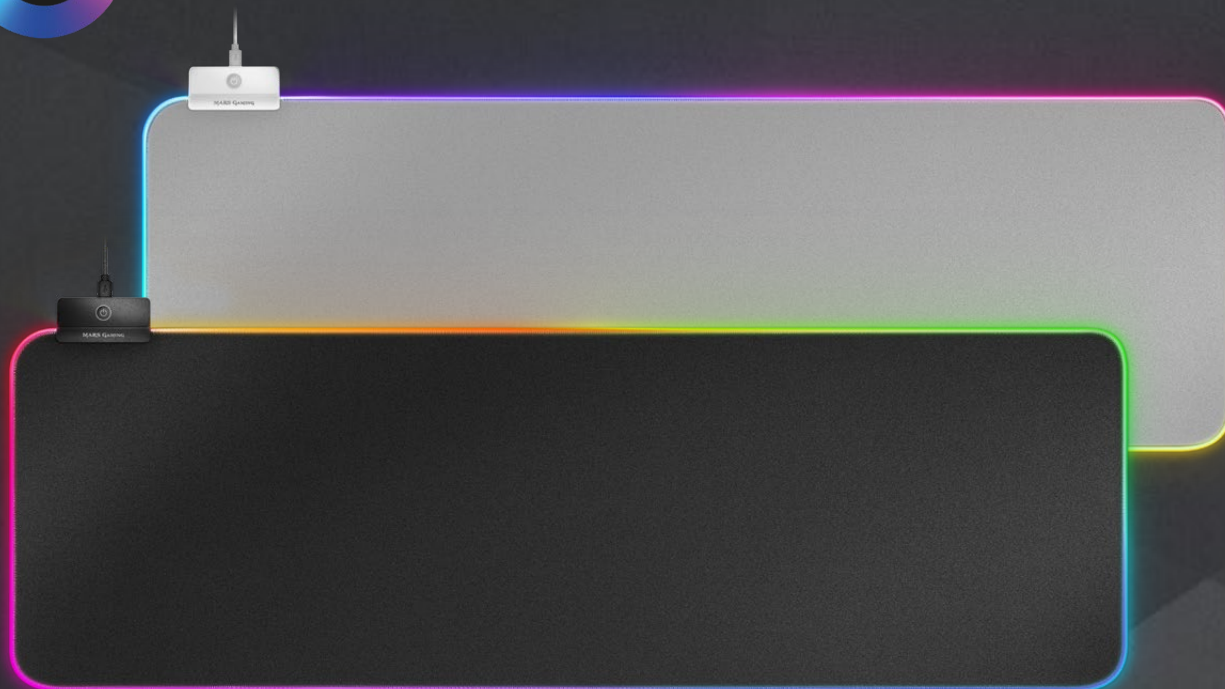

MMPRGB2

ALFOMBRILLA GAMING XXL

ESPECIFICACIONES

Color	Negro o Blanco plata
Iluminación	RGB Control (activación por botón de control)
Efectos y colores	5 efectos y 7 colores
Tamaño	XXL
Material superficie	Nanotextil equilibrada
Material base	Caucho anti-deslizante con grosor extra
Bordes	Reforzados con doble nylon anti-desgaste
Grosor	4mm
Voltaje	5V
Conectores HUB	2 x USB 2.0
Extras	Base de control de iluminación LED
Cable	Trenzado de 1.3m
Dimensiones	800x300x4mm / 555g

Control de iluminación

Alfombrilla gaming profesional **RGB Control** con fibra óptica, superficie **XXL** y HUB de control con **2 USB 2.0** para una máxima conectividad

Iluminación con botón de control, **5 efectos y 7 colores**. Base de caucho **anti-deslizante** y superficie nanotextil para una mejor experiencia de juego