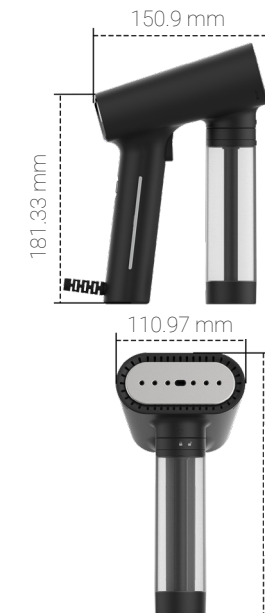

DIMENSIONS

ACCESSOIRES INCLUS

SteamOne
Défroisseur Portatif
Ref. EUNS150B