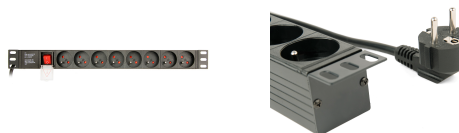

Unidad de distribución de energía (PDU), 8 tomas francesas, enchufe 1U, 16A, C14 3 m de cable

EG-PDU-014-F

- Unidad de alimentación de aluminio profesional
- Montaje en rack ideal para gabinetes de servidores

Características

- 8 x tomas de tipo francés
- Sockets con persianas de seguridad
- 1U montable en rack

Embalaje

Cantidad por caja, pcs	20
Volumen caja, M3	0.069
Peso caja, kgs	19.78
Medidas cajas individuales LxWxH:	554x95x55 mm
Medidas caja LxWxH	555x400x310 mm
Pais de origen	CN
Código de barras	8716309116817
codigo de aduanas	8537109120

Especificaciones

Output: 8 pcs, French type, female
 Input: 1 pcs, Schuko plug, 3 meters power cord (3 x 1.5 sq. mm)

Max. working voltage: 250 V AC
 Max. output current: 10 A
 Output power: up to 2500 W
 Frequency: 50 Hz
 Shell: aluminium
 Temperature: 0 ~ 45 Celsius degree
 Humidity: 0% ~ 90%
 Dimensions: 432 x 44 x 44 mm