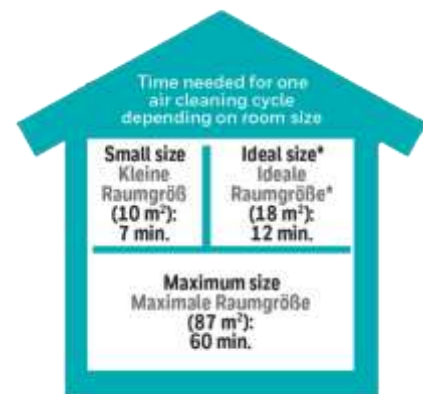

Honeywell | Purificateur d'air

Petit purificateur d'air cylindrique

HPA830WE

Un purificateur d'air cylindrique esthétique doté d'un capteur de qualité de l'air et d'un compartiment aromatique. Son design splendide est complétement par d'excellentes performances et fonctionnalités.

- Capture jusqu'à 99,97 % des particules microscopiques (0,3 microns et plus), telles que les moisissures, les spores, le pollen, la poussière, la fumée et les squames d'animaux (filtre True HEPA)
- **Capteur de qualité de l'air à code couleurs** indiquant clairement la qualité de l'air
- Aide à réduire les odeurs désagréables et les composés organiques volatils/gaz (préfiltre)
- Indicateurs électroniques de remplacement du filtre (le filtre se remplace facilement sans aucun outil)
- 3 niveaux de purification de l'air :
 - 1 : Faible
 - 2 : Moyen
 - 3 : Élevé
- **Fonctionnement silencieux**, entre 25 et 46 dBA
- **Compartiment aromatique** permettant d'ajouter des huiles essentielles selon les préférences de chacun
- **Mode automatique** qui adapte l'intensité à la qualité de l'air en temps réel
- **Commandes faciles à utiliser**
- **Mode veille** pour un fonctionnement silencieux et discret
- CADR : 212 m³/h