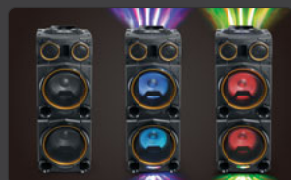

TOP VIEW

COLOR LIGHTS / FLASH EFFECTS