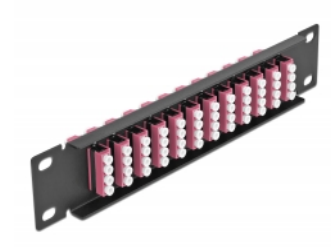

Delock Panel de conexión de fibra óptica de 10" de 12 puertos LC Quad violeta 1U negro

Descripción

Este panel de conexión de Delock está equipado con doce acopladores de fibra óptica LC Quad y es adecuado para su instalación en un gabinete de red de 10". Con los acopladores LC Quad, pueden enlazarse los conectores macho de fibra óptica fácilmente entre sí.

Número de elemento 66780

EAN: 4043619667802

Pais de origen: China

Paquete: Box

Detalles técnicos

- Conectores:
 - 12 x LC Quad hembra >
 - 12 x LC Quad hembra
- Para fibra multimodo OM4
- Manga de cerámica
- Con tapa para el polvo
- Color: violeta
- Para montaje en gabinete de red de 10", 1U
- 12 puertos con acopladores LC Quad
- Material de la carcasa: metal
- Carcasa color: negro
- Dimensiones (LAXANxAL): aprox. 254 x 44 x 10 mm

Contenido del paquete

- Panel de conexión de fibra óptica de 10"

Image

Interface

Conector 1:	12 x LC Quad hembra
Conector 2 :	12 x LC Quad hembra

Physical characteristics

Carcasa color:	negro
Material de la carcasa:	metal
Longitud:	254 mm
Width:	44 mm
Height:	10 mm
Color:	violeta