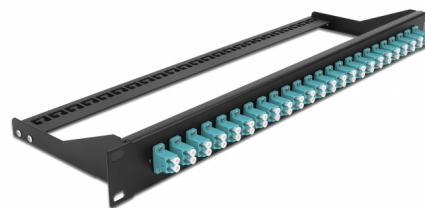

Delock Panel de parches de fibra 19" 24 puertos LC Duplex azul

Descripción

Este panel de parches de Delock se puede montar en un rack de 19". Los enchufes en la parte delantera y trasera del panel proporcionan conexiones convenientes para cables de panel de parches de fibra.

Número de elemento 43389

EAN: 4043619433896

Pais de origen: China

Paquete: White Box

Detalles técnicos

- Conectores:
 - 24 x LC Duplex hembra >
 - 24 x LC sencillo hembra
- Color: aguamarina
- Para 48 fibras multimodo OM3
- Contera de cerámica de circonio con tapa de protección
- Para el montaje en racks de 19", 1U
- Alivio de tensión extraíble
- Carcasa color: negro
- Dimensiones (LxAxANxAL): aprox. 482,6 x 150,0 x 43,6 mm

Contenido del paquete

- Panel de parches de 19"

General

Mounting type:	19 in
----------------	-------

Physical characteristics

Carcasa color:	negro
Depth:	150 mm
Width:	482,6 mm
Height:	43,6 mm