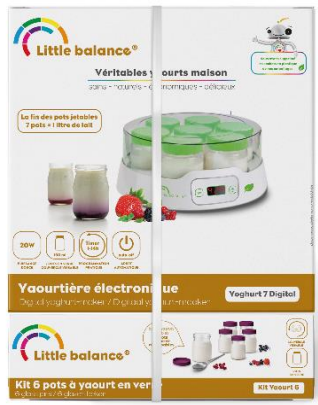

**La fin des emballages à jeter
 La qualité du fait-maison**

- Yaourtière 12W et ses 7 pots + kit de 6 pots supplémentaires
- Programmable 14h - auto-stop
- Gestion électronique du temps et de la température 42°
- Pots en verre avec couvercles rigides vissables

- Puissance yaourtère : 12W
- Capacité yaourtière : 7 pots de 190 ml.
- 1 seul bouton marché/arrêt
- 1 bouton de départ différé

Yaourtière électronique 7 pots + 6 pots additionnels

*Qualité verre
 Bouchons vissables
 Contiennent une bouteille
 entière de 1 litre*