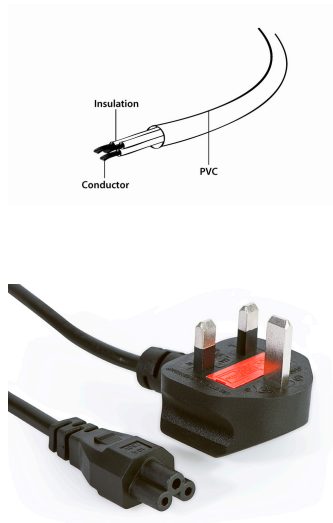

Cable de alimentación aprobado por BS Enchufe UK a C5, 1.8m

PC-187-ML12

Características

- Cable de alimentación aprobado por BS
- Enchufe UK a C5
- Longitud: 1.8m
- Garantía por vida

Especificaciones

Longitud : 6 pies (1,8 m)
enchufe de entrada : enchufe Reino Unido (BS 1363)
enchufe de salida : C5