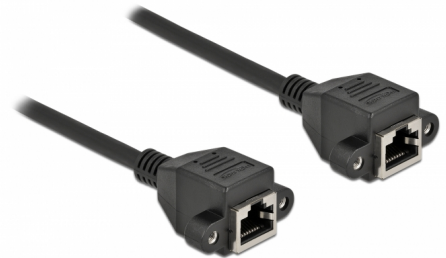

Delock Cable de extensión de red S/FTP RJ45 hembra a RJ45 hembra Cat.6A 50 cm negro

Descripción

Este cable de red de Delock puede utilizarse para ampliar y conectar varios dispositivos. El conector RJ45 atornillable puede fijarse, por ejemplo, a un soporte de ranura o a una carcasa con un recorte adecuado.

50 cm

Número de elemento 87008

EAN: 4043619870080

Pais de origen: China

Paquete: Bolsa de plástico con cremallera

Detalles técnicos

- Conectores:
 - 1 x RJ45 hembra con tuercas
 - 1 x RJ45 hembra con tuercas
- Especificación Cat.6A
- Apantallado (S/FTP)
- LSZH (sin halógenos)
- Distancia del tornillo: aprox. 27,8 mm
- Valor normalizado del cable: 26 AWG
- Longitud incluido conectores: aprox. 50 cm
- Color: negro
- Material: PVC

Requisitos del sistema

- Un puerto RJ45 disponible

Contenido del paquete

- Cable de extensión
- 4 x tornillo M3

Image

General

Especificación técnica:	Cat. 6A
-------------------------	---------

Interface

Conector 1:	1 x RJ45 hembra con tuercas
Conector 2 :	1 x RJ45 hembra con tuercas

Physical characteristics

Material:	PVC
Shielding:	S/FTP
Longitud:	50 cm
Color:	negro