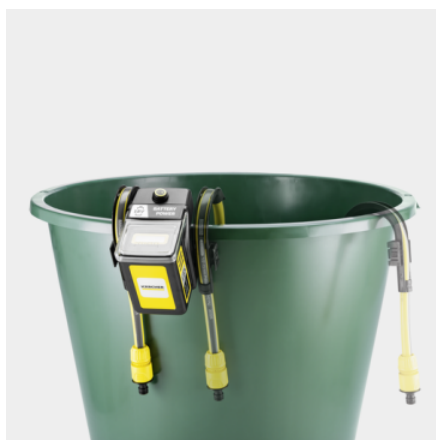

BP 2.000-18 BARREL

La bomba sumergible de vaciado a batería BP 2.000-18 Barrel permite utilizar la preciada agua de lluvia almacenada en barriles, también en jardines sin conexión a la corriente. Esto ahorra, además de agua potable, dinero.

Ref. de pedido

1.645-475.0

- Fijación del borde del barril flexible
- Filtro previo incluido
- Ideal para jardines sin conexión a la corriente

Características técnicas

Código EAN		4054278878102
Plataforma de batería		Plataforma de baterías de 18 V
Máx. potencia del motor	W	80
Caudal máx.	l/h	< 2000
Altura de impulsión	m	máx. 20
Presión	bar	máx. 2
Profundidad de inmersión	m	máx. 1,8
Temperatura de transporte	°C	máx. 35
Tensión	V	18
Autonomía por cada carga de la batería	min	máx. 25 (2,5 Ah) / máx. 50 (5 Ah)
Color		amarillo
Peso sin accesorios	kg	1,1
Peso con embalaje incluido	kg	1,6
Dimensiones (la. × an. × al.)	mm	173 × 135 × 316

Equipamiento

Soporte para batería en el bidón	■
Posibilidad de fijación	■
Manguera de longitud ajustable	■
Filtro previo incluido	■
Interruptor integrado de conexión/desconexión	■
Guía de manguera	■
Interruptor protector contra sobrecargas	■

■ Incluido en el equipo de serie.

La salida de la manguera puede ajustarse en 3 posiciones variables

- Se adapta perfectamente a cualquier aplicación.

Plataforma de baterías de 18 V Kärcher Battery Power