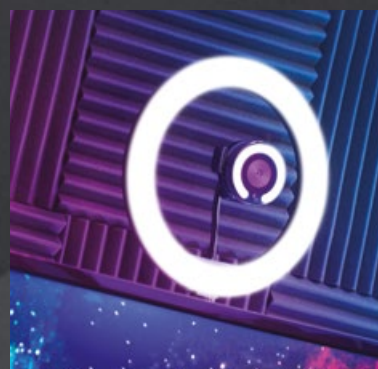

# MGRING

RING LIGHT

Anillo de luz de 10.2" con 35 modos de iluminación ARGB, trípode de aluminio, soportes para smartphone y webcam

Control remoto RF y caja de control en cable para una personalización total con 3 temperaturas de color profesionales 3000K-4500K-6500K

## ESPECIFICACIONES

Iluminación	RGB Control, 35 modos
Brillo	1200 lúmenes
CRI	>90%
Temperatura de color	3000-4500-6500K
Tamaño ring light	10.2" / 26cm (exterior), 20cm (interior)
Altura trípode	65cm - 150cm
Rótula trípode	Tornillo 1/4"
Longitud cable	180cm
Conector	USB 5V DC
Control	Control remoto RF + Caja de control en cable