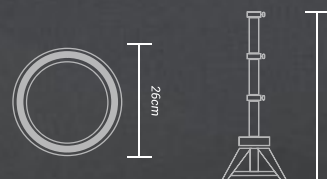

# MGRING

RING LIGHT

Anillo de luz de 10.2" con 35 modos de iluminación ARGB, trípode de aluminio, soportes para smartphone y webcam

Control remoto RF y caja de control en cable para una personalización total con 3 temperaturas de color profesionales 3000K-4500K-6500K

## ESPECIFICACIONES

Iluminación	RGB Control, 35 modos
Brillo	1200 lúmenes
CRI	>90%
Temperatura de color	3000-4500-6500K
Tamaño ring light	10.2" / 26cm (exterior), 20cm (interior)
Altura trípode	65cm - 150cm
Rótula trípode	Tornillo 1/4"
Longitud cable	180cm
Conector	USB 5V DC
Control	Control remoto RF + Caja de control en cable

## LOGÍSTICA

UDS/CAJA 20

EMPAQUETADO 185x126x60mm