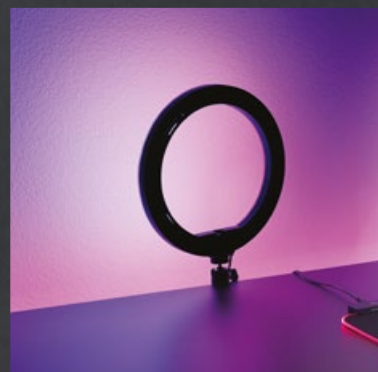

# MGRING

RING LIGHT

Anillo de luz de 10.2" con 35 modos de iluminación ARGB, trípode de aluminio, soportes para smartphone y webcam

Control remoto RF y caja de control en cable para una personalización total con 3 temperaturas de color profesionales 3000K-4500K-6500K

## ESPECIFICACIONES

Iluminación	RGB Control, 35 modos
Brillo	1200 lúmenes
CRI	>90%
Temperatura de color	3000-4500-6500K
Tamaño ring light	10.2" / 26cm (exterior), 20cm (interior)
Altura trípode	65cm - 150cm
Rótula trípode	Tornillo 1/4"
Longitud cable	180cm
Conector	USB 5V DC
Control	Control remoto RF + Caja de control en cable