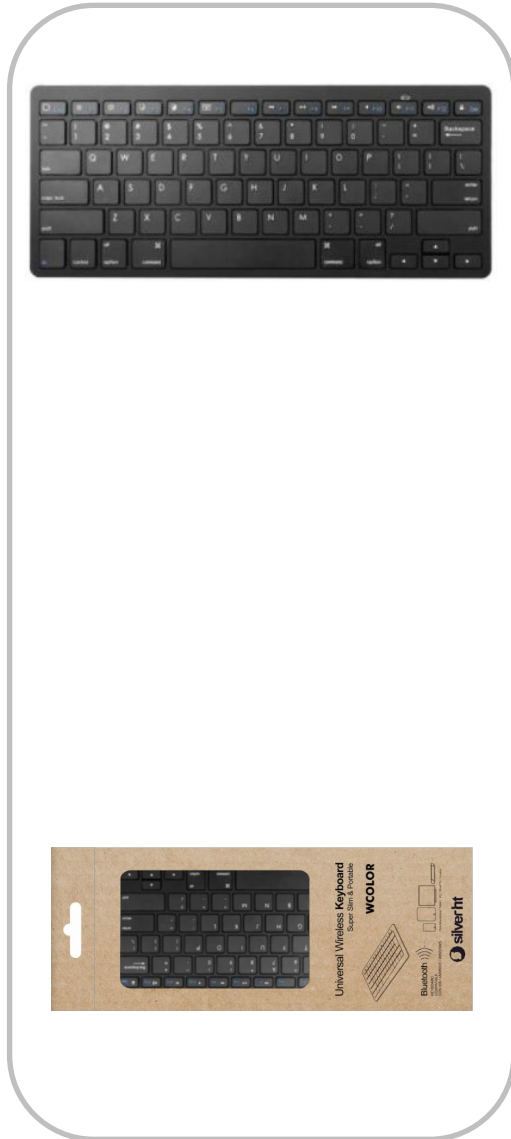

Teclado Wireless Silver HT Colors Edition Negro

Especificaciones:

Teclado Wireless Silver HT Colors Edition Negro

- Teclado Universal Wireless BT 3.0, alcance hasta 10 metros.
- Teclado de membrana de alta duración con teclas tipo chiclet cuadradas.
- Compatible con Windows 7, 8, 10, iOS 10 y superior, Android y Smart TV*
- Módulo interno 100% compatible con estándar Bluetooth 3.0 + EDR
- Alimentación: pilas 2 x AAA, (2x1.5v)
- Corriente en uso <2.5mA, en reposo <0,3mA, en suspensión <40uA
- Diseño elevado para mayor ergonomía
- Ultraligero: sólo 283gr
- Teclado con layout Español (ES-ES)
- 100% Plug & Play. Sin necesidad de driver
- Compatible Windows, IOS y Android
- Color: Negro
- Packaging : caja craft cardboard con ventanilla
- Dimensiones: 285 x 120 x 6 mm

*consultar manual del fabricante de su Smart TV para compatibilidad

ItemCode	CodeBars	ItemName
112002840199	8420738310660	Teclado Bluetooth Black Style 2

Wireless Keyboard Silver HT Colors Edition Black

Specs:

Wireless Keyboard Silver HT Colors Edition Black

- Universal Wireless BT 3.0 keyboard, range up to 10 meters.
- Durable membrane keyboard with square chiclet keys.
- Compatible with Windows 7, 8, 10, iOS 10 and higher, Android and Smart TV *
- Internal module 100% compatible with Bluetooth 3.0 + EDR standard
- Power supply: 2 x AAA batteries, (2x1.5v)
- Current in use <2.5mA, idle <0.3mA, sleep <40uA
- Elevated design for better ergonomics
- Ultralight: only 283gr
- Keyboard with Spanish layout (ES-ES)
- 100% Plug & Play. No need for driver
- Compatible Windows, IOS and Android
- Turquoise colour
- Packaging: craft cardboard box with window
- Dimensions: 285 x 120 x 6 mm