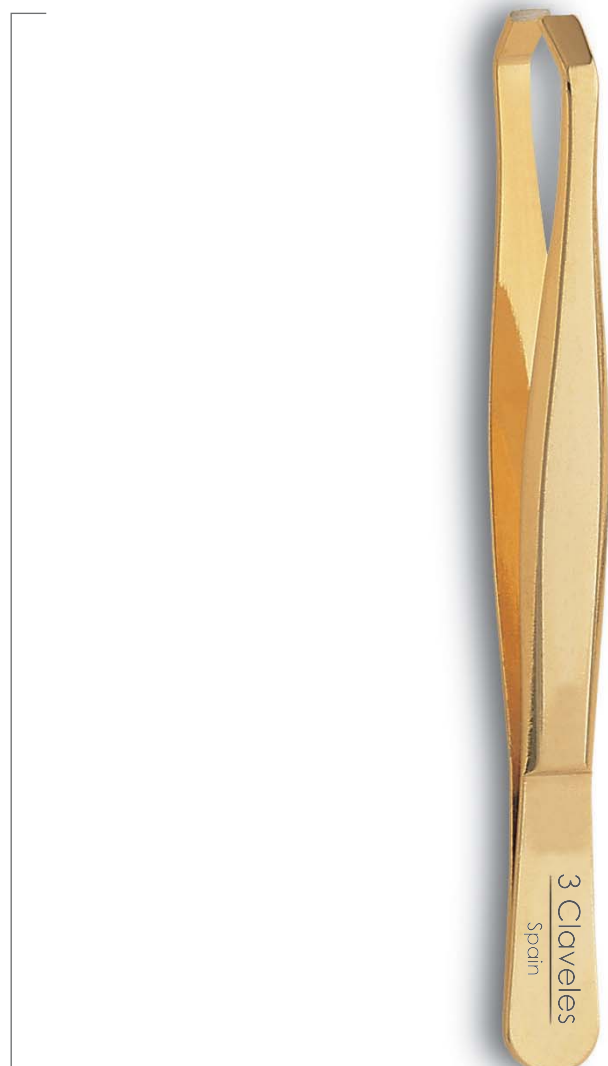

Pinza de depilar Profesional cangrejo.
La punta cangrejo permite una mejor visión del pelo
para que resulte más fácil retirarlo.

9 cm

REFERENCIA: 12246
DESCRIPCIÓN: Pinza CANGREJO Profesional - 9 cm
PUNTA: Cangrejo
MATERIAL: Acero Carbono F-1110 / FT-32-3
ACABADO: Niquel-Oro
MEDIDA: 9 cm.
MARCA: 3 CLAVELES