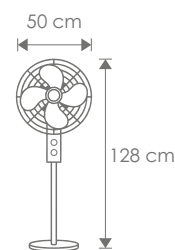

- Potencia: 90 W
- Diámetro aspas: 45 cm
- 3 velocidades
- Cabezal oscilante e inclinable
- Altura regulable
- Rejilla de seguridad
- Nivel sonoro: 65 dB

- Power: 90W
- Blades diameter: 45 cm
- 3 speeds
- Oscillating and tilting head
- Adjustable height
- Safety grid
- Sound level: 65 dB

1 EAN-13: 8437000862338