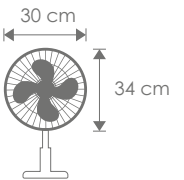

»»» VENTILADOR DE MESA / TABLE FAN

MAZAGÓN

2406

30
cm diámetro

1. Potencia: 35 W
   - Diámetro aspas: 30 cm
   - 3 velocidades
   - Cabezal oscilante e inclinable
   - Rejilla de seguridad
   - Eficiente y silencioso
   - Nivel sonoro: 60 dB
2. Power: 35W
   - Blades diameter: 30 cm
   - 3 speeds
   - Oscillating and tilting head
   - Safety grid
   - Efficient and quiet
   - Sound level: 60 dB

4 EAN-13: 8437000862406

»»» VENTILADOR DE MESA / TABLE FAN

MOTRIL

2413

40
cm diámetro

1. Potencia: 45 W
   - Diámetro aspas: 40 cm
   - 3 velocidades
   - Cabezal oscilante e inclinable
   - Rejilla de seguridad
   - Eficiente y silencioso
   - Nivel sonoro: 65 dB
2. Power: 45W
   - Blades diameter: 40 cm
   - 3 speeds
   - Oscillating and tilting head
   - Safety grid
   - Efficient and quiet
   - Sound level: 65 dB

1 EAN-13: 8437000862413