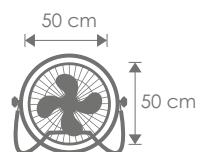

1 EAN-13: 8437000862369

ÍNDICO

0456

NEW

INCLINABLE
TILTING

- Potencia: 40 W
 - Voltaje: 220/230 V - 50 HZ
 - Diámetro aspas: 30 cm
 - Color cromado
 - Rejilla de seguridad
 - Cabezal inclinable
 - Palas aluminio
 - Nivel sonoro: 62 dB
- Power: 40 W
 - Voltage: 220/230 V - 50 HZ
 - Blades diameter: 30 cm
 - Chrome color
 - Safety grid
 - Tilting head
 - Aluminum blades
 - Sound level: 62 dB