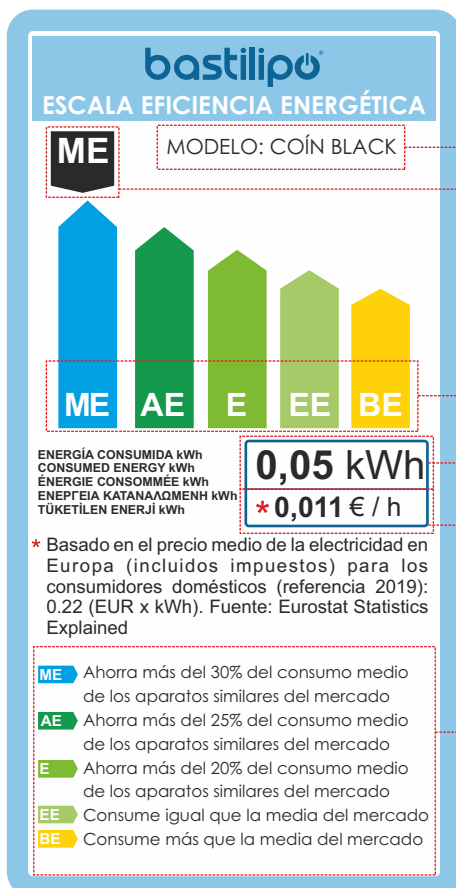

UNIDADES POR EMBALAJE
UNITS PER PACKAGING

GRAN POTENCIA
GREAT POWER

TIJA DOBLE ALTURA
DOWNROD DOUBLE LEVEL

FUNCIÓN INVIERNO
WINTER FUCTION

REVERSIBLE
REVERSIBLE

AGUA FRÍA
COLD WATER

ETIQUETA EFICIENCIA ENERGÉTICA / ENERGY EFFICIENCY LABEL