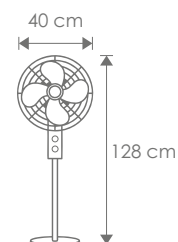

TENERIFE

4233

 **40**
cm diámetro

- Potencia: 45 W
- Diámetro de aspas: 40 cm
- Rejilla de protección
- 5 aspas
- Altura regulable
- 3 velocidades
- Temporizador
- Cabezal oscilante e inclinable
- Nivel sonoro: 55 dB

- Power: 45 W
- Blade diameter: 40 cm
- Protection grid
- 5 blades
- Adjustable height
- 3 speeds
- Timer
- Oscillating and tilting head
- Sound level: 55 dB

 **3** EAN-13: 8437000864233

MANDOS DE CONTROL
CONTROLS OF CONTROL