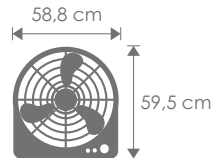

VENDAVAL

4561

1. Potencia: 100 W
   - Voltaje: 220/230 V - 50 HZ
   - Diámetro aspas: 50 cm
   - Turbina con diseño de 5 aspas
   - Cabezal inclinable
   - Chasis de plástico
   - Rejilla de seguridad
   - Nivel sonoro: 59 dB
2. Power: 100W
   - Voltage: 220/230 V - 50 HZ
   - Blades diameter: 50 cm
   - Turbine with 5-blade design
   - Tilting head
   - Plastic chassis
   - Safety grid
   - Sound level: 59 dB

1 EAN-13: 843700084561

MÓNSUL

2369

1. Potencia: 120 W
   - Voltaje: 220/230 V - 50 HZ
   - Diámetro aspas: 50 cm
   - 3 velocidades
   - Asa de transporte
   - Rejilla de seguridad
   - Cabezal autooscilante inclinable
   - Nivel sonoro: 58 dB
2. Power: 100W
   - Voltage: 220/230 V - 50 HZ
   - Blades diameter: 50 cm
   - 3 speeds
   - Tilting head
   - Carry handle
   - Safety grid
   - Sound level: 58 dB

1 EAN-13: 8437000862369