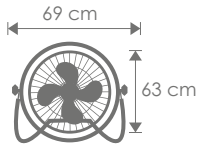

»»» VENTILADOR INDUSTRIAL DE SUELO / INDUSTRIAL FLOOR FAN

ADRIÁTICO

0463

55
cm diámetro

NEW

INCLINABLE
TILTING

1. Potencia: 140 W
   - Voltaje: 220/230 V - 50 HZ
   - Diámetro aspas: 55 cm
   - 3 velocidades
   - Cabezal inclinable
   - Asa de transporte
   - Nivel sonoro: 74 dB
2. Power: 140 W
   - Voltage: 220/230 V - 50 HZ
   - Blades diameter: 55 cm
   - 3 speeds
   - Tilting head
   - Carry handle
   - Sound level: 74 dB

4 EAN-13: 8436592930463

GRAN POTENCIA
GREAT POWER

»»» VENTILADOR INDUSTRIAL DE SUELO / INDUSTRIAL FLOOR FAN

HURACÁN

5803

60
cm diámetro

INCLINABLE
TILTING

1. Potencia: 140 W
   - Voltaje: 220/230 V - 50 HZ
   - Diámetro aspas: 60 cm
   - 3 velocidades
   - Cabezal inclinable
   - Chasis de plástico
   - Rejilla de seguridad
   - Nivel sonoro: 79 dB
2. Power: 140 W
   - Voltage: 220/230 V - 50 HZ
   - Blades diameter: 60 cm
   - 3 speeds
   - Tilting head
   - Plastic chassis
   - Safety grid
   - Sound level: 79 dB

1 EAN-13: 8437000865803

GRAN POTENCIA
GREAT POWER