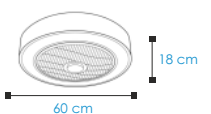

1 EAN-13: 8436592930579

ESTORIL

0562

- Potencia / Voltage: DC 40 W / 220V - 240V
 - Diámetro: 106 cm / 42"
 - R.P.M: 100/120/150/180/210/250
 - Temporizador: 1 - 8 horas
 - Fuente de luz: SMD LED 36W CCT
 - Nivel sonoro: 29 dB
 - Recomendación superficie de uso: 16 - 20 m²
 - 4 palas retráctiles
- Power / Voltage: DC 40 W / 220V - 240V
 - Diameter: 106cm / 42"
 - R.P.M: 100/120/150/180/210/250
 - Timer: 1 - 8 hours
 - Light lamp: SMD LED 36W CCT
 - Sound level: 29 dB
 - Recommended surface area for use: 16 - 20 m²
 - 4 retractable blades