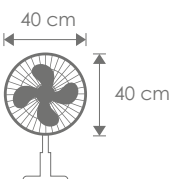

»»» VENTILADOR DE MESA / TABLE FAN

MAZAGÓN

2406

30
cm diámetro

1. Potencia: 35 W
   - Diámetro aspas: 30 cm
   - 3 velocidades
   - Cabezal oscilante e inclinable
   - Rejilla de seguridad
   - Eficiente y silencioso
   - Nivel sonoro: 60 dB
2. Power: 35W
   - Blades diameter: 30 cm
   - 3 speeds
   - Oscillating and tilting head
   - Safety grid
   - Efficient and quiet
   - Sound level: 60 dB

4 EAN-13: 8437000862406

»»» VENTILADOR DE MESA / TABLE FAN

MOTRIL

2413

40
cm diámetro

1. Potencia: 45 W
   - Diámetro aspas: 40 cm
   - 3 velocidades
   - Cabezal oscilante e inclinable
   - Rejilla de seguridad
   - Eficiente y silencioso
   - Nivel sonoro: 65 dB
2. Power: 45W
   - Blades diameter: 40 cm
   - 3 speeds
   - Oscillating and tilting head
   - Safety grid
   - Efficient and quiet
   - Sound level: 65 dB

1 EAN-13: 8437000862413