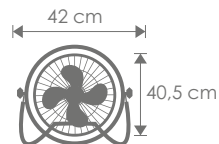

ÍNDICO

0456

NEW

INCLINABLE
TILTING

1. Potencia: 40 W
   - Voltaje: 220/230 V - 50 HZ
   - Diámetro aspas: 30 cm
   - Color cromado
   - Rejilla de seguridad
   - Cabezal inclinable
   - Palas aluminio
   - Nivel sonoro: 62 dB
2. Power: 40 W
   - Voltage: 220/230 V - 50 HZ
   - Blades diameter: 30 cm
   - Chrome color
   - Safety grid
   - Tilting head
   - Aluminum blades
   - Sound level: 62 dB

1 EAN-13: 8436592930456

MEDITERRÁNEO

2352

INCLINABLE
TILTING

1. Potencia: 100 W
   - Voltaje: 220/230 V - 50 HZ
   - Diámetro aspas: 50 cm
   - 3 velocidades
   - Cabezal inclinable
   - Asa de transporte
   - Rejilla de seguridad
   - Nivel sonoro: 71 dB
2. Power: 100W
   - Voltage: 220/230 V - 50 HZ
   - Blades diameter: 50 cm
   - 3 speeds
   - Tilting head
   - Carry handle
   - Safety grid
   - Sound level: 71 dB

1 EAN-13: 8437000862352