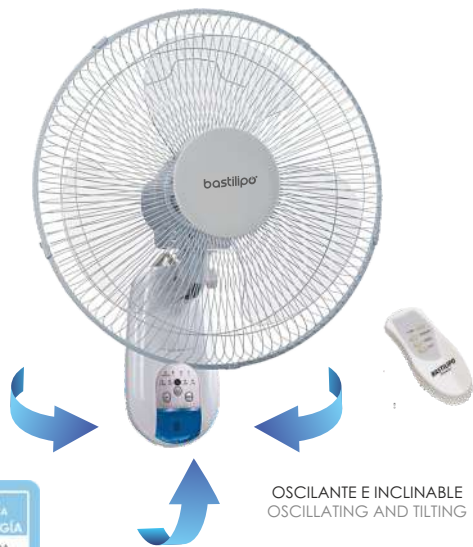

»» VENTILADOR DE PARED / FAN WALL

CALAHONDA

6510

OSCILANTE E INCLINABLE
OSCILLATING AND TILTING