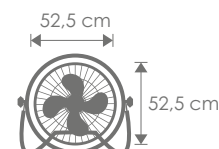

ÍNDICO

0456

NEW

INCLINABLE
TILTING

1. Potencia: 40 W
   - Voltaje: 220/230 V - 50 HZ
   - Diámetro aspas: 30 cm
   - Color cromado
   - Rejilla de seguridad
   - Cabezal inclinable
   - Palas aluminio
   - Nivel sonoro: 62 dB
2. Power: 40 W
   - Voltage: 220/230 V - 50 HZ
   - Blades diameter: 30 cm
   - Chrome color
   - Safety grid
   - Tilting head
   - Aluminum blades
   - Sound level: 62 dB

1 EAN-13: 8436592930456

MEDITERRÁNEO

2352

INCLINABLE
TILTING

1. Potencia: 100 W
   - Voltaje: 220/230 V - 50 HZ
   - Diámetro aspas: 50 cm
   - 3 velocidades
   - Cabezal inclinable
   - Asa de transporte
   - Rejilla de seguridad
   - Nivel sonoro: 71 dB
2. Power: 100W
   - Voltage: 220/230 V - 50 HZ
   - Blades diameter: 50 cm
   - 3 speeds
   - Tilting head
   - Carry handle
   - Safety grid
   - Sound level: 71 dB

1 EAN-13: 8437000862352