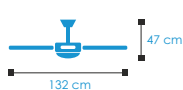

1 EAN-13: 8437000864738

CÁDIZ

5728

REVERSO

- Potencia: 60 W
- Voltage: 220V - 240V
- Diámetro: 106 cm / 42"
- Fuente de luz: 1 x E27 60W
- Nivel sonoro: 48 dB
- Recomendación superficie: 16 - 20 m²
- Power: 60W
- Voltage: 220V - 240V
- Diameter: 106cm / 42"
- Light lamp: 1 x E27 60W
- Sound level: 48 dB
- Recommended area: 16 - 20 m²