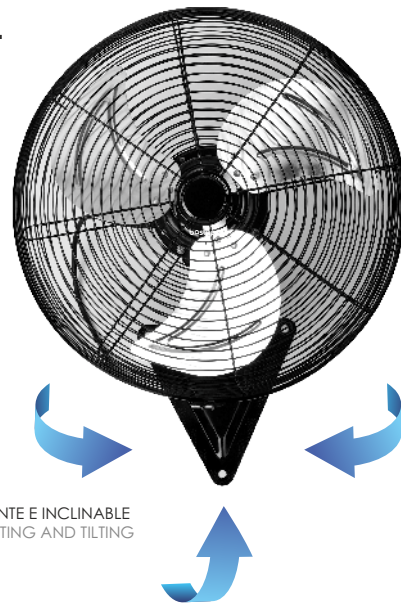

MISTRAL

7951

OSCILANTE E INCLINABLE
OSCILLATING AND TILTING