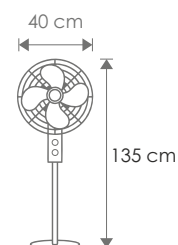

- Power: 50 W
- Blade diameter: 40 cm
- 3 speeds
- Adjustable height
- Oscillating head
- Timer: 12 hours
- Sound level: 62 dB

 **2** EAN-13: 8436592930425

MANDOS DE CONTROL
CONTROLS OF CONTROL

»»» VENTILADOR DE PIE / STANDING FAN