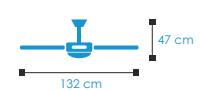

- Potencia: 60 W
- Voltage: 220V - 240V
- Diámetro: 106 cm / 42"
- Fuente de luz: 1 x E27 60W
- Nivel sonoro: 48 dB
- Recomendación superficie: 16 - 20 m²
- Power: 60W
- Voltage: 220V - 240V
- Diameter: 106cm / 42"
- Light lamp: 1 x E27 60W
- Sound level: 48 dB
- Recommended area: 16 - 20 m²

1 EAN-13: 8437000865735