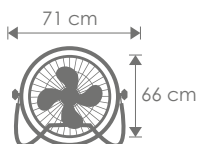

 **1** EAN-13: 8437000865803

GRAN POTENCIA
GREAT POWER

CICLÓN

0449

45
cm diámetro

OSCILANTE E INCLINABLE
OSCILLATING AND TILTING

- Potencia: 65 W
- Diámetro aspas: 45 cm
- 3 velocidades
- Cabezal oscilante e inclinable
- 3 modelos en 1
- Altura regulable
- Nivel sonoro: 70 dB