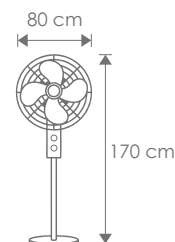

- Potencia: 160 W
- Diámetro aspas: 65 cm
- 3 velocidades
- Cabezal oscilante e inclinable
- Motor de altas prestaciones
- Altura regulable
- Nivel sonoro: 70 dB

- Power: 160 W
- Blades diameter: 65 cm
- 3 speeds
- Oscillating and tilting head
- High performance engine
- Adjustable height
- Sound level: 70 dB

4 EAN-13: 8437000865810