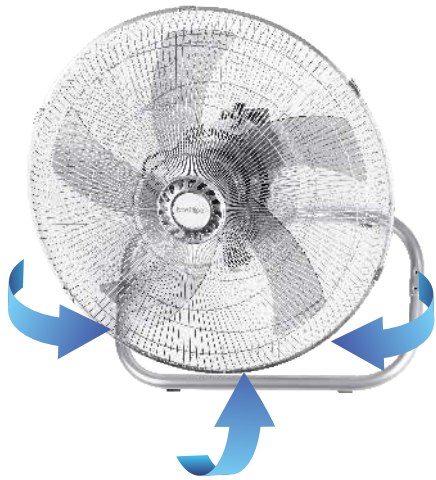

 **1** EAN-13: 8437000865803

GRAN POTENCIA
GREAT POWER

CICLÓN

0449

45
cm diámetro

OSCILANTE E INCLINABLE
OSCILLATING AND TILTING

- Potencia: 65 W
- Diámetro aspas: 45 cm
- 3 velocidades
- Cabezal oscilante e inclinable
- 3 modelos en 1
- Altura regulable
- Nivel sonoro: 70 dB