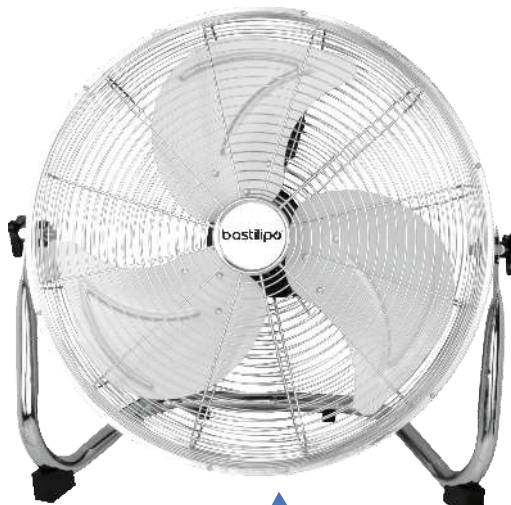

1 EAN-13: 8437000862369

ÍNDICO

0456

NEW

INCLINABLE
TILTING

- Potencia: 40 W
 - Voltaje: 220/230 V - 50 HZ
 - Diámetro aspas: 30 cm
 - Color cromado
 - Rejilla de seguridad
 - Cabezal inclinable
 - Palas aluminio
 - Nivel sonoro: 62 dB
- Power: 40 W
 - Voltage: 220/230 V - 50 HZ
 - Blades diameter: 30 cm
 - Chrome color
 - Safety grid
 - Tilting head
 - Aluminum blades
 - Sound level: 62 dB

1 EAN-13: 8436592930456

MEDITERRÁNEO

2352

INCLINABLE
TILTING

- Potencia: 100 W
 - Voltaje: 220/230 V - 50 HZ
 - Diámetro aspas: 50 cm
 - 3 velocidades
 - Cabezal inclinable
 - Asa de transporte
 - Rejilla de seguridad
 - Nivel sonoro: 71 dB
- Power: 100W
 - Voltage: 220/230 V - 50 HZ
 - Blades diameter: 50 cm
 - 3 speeds
 - Tilting head
 - Carry handle
 - Safety grid
 - Sound level: 71 dB