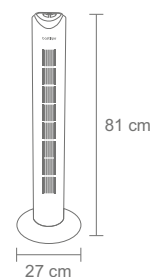

»»» VENTILADOR DE TORRE / TOWER FAN

SAGRES

2918

- Potencia: 50 W
- 3 velocidades
- 3 modos: Normal, natural, sleep
- Gran oscilación
- Temporizador: 0,5, 1, 2, 4, 7, 5 h
- Nivel sonoro: 49 dB

- Power: 50 W
- 3 speeds
- 3 modes: Normal, natural, sleep
- Big swing
- Timer: 0.5, 1, 2, 4, 7, 5 h
- Sound level: 49 dB

4 EAN-13: 8437000862918

»»» VENTILADOR DE TORRE / TOWER FAN

CALA SALADA

4226

- Potencia: 50 W
- 3 velocidades
- 3 modos: Normal, natural, sleep
- Gran oscilación
- Temporizador: 0,5, 1, 2, 4, 7, 5 h
- Nivel sonoro: 49 dB

- Power: 50 W
- 3 speeds
- 3 modes: Normal, natural, sleep
- Big swing
- Timer: 0.5, 1, 2, 4, 7, 5 h
- Sound level: 49 dB

4 EAN-13: 8437000864226