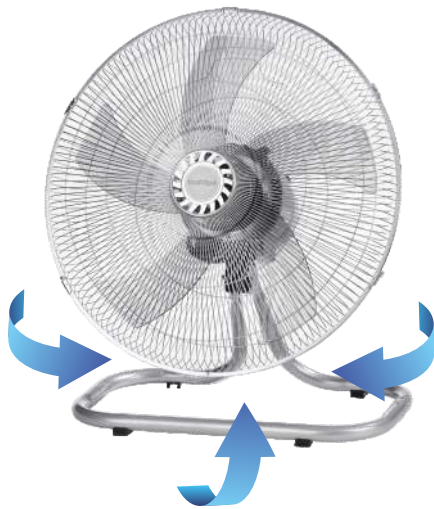

 **1** EAN-13: 8437000865803

GRAN POTENCIA
GREAT POWER

CICLÓN

0449

45
cm diámetro

OSCILANTE E INCLINABLE
OSCILLATING AND TILTING

- Potencia: 65 W
- Diámetro aspas: 45 cm
- 3 velocidades
- Cabezal oscilante e inclinable
- 3 modelos en 1
- Altura regulable
- Nivel sonoro: 70 dB