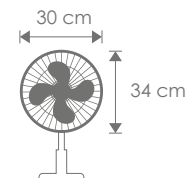

3 EAN-13: 8436592930401

BARROSA

0418

EFFICIENT
COMFORT

- Potencia: 50 W
 - Diámetro de aspas: 40 cm
 - 3 velocidades
 - Cabezal oscilante e inclinable
 - Protección contra sobrecargas
 - Eficiente y silencioso
 - Nivel sonoro: 65 dB
- Power: 50 W
 - Blade diameter: 40 cm
 - 3 speeds
 - Oscillating and tilting head
 - Overload protection
 - Efficient and quiet
 - Sound level: 65 dB