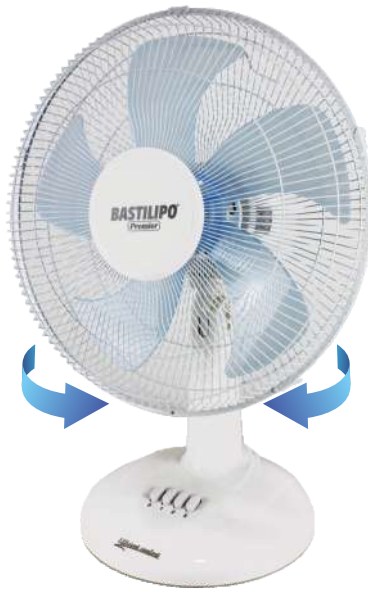

3 EAN-13: 8436592930418

»»» VENTILADOR DE MESA / TABLE FAN

MAZAGÓN

2406

 **30**
cm diámetro

- Potencia: 35 W
 - Diámetro aspas: 30 cm
 - 3 velocidades
 - Cabezal oscilante e inclinable
 - Rejilla de seguridad
 - Eficiente y silencioso
 - Nivel sonoro: 60 dB
- Power: 35W
 - Blades diameter: 30 cm
 - 3 speeds
 - Oscillating and tilting head
 - Safety grid
 - Efficient and quiet
 - Sound level: 60 dB

 **4** EAN-13: 8437000862406

»»» VENTILADOR DE MESA / TABLE FAN

MOTRIL

2413

 **40**
cm diámetro

- Potencia: 45 W
 - Diámetro aspas: 40 cm
 - 3 velocidades
 - Cabezal oscilante e inclinable
 - Rejilla de seguridad
 - Eficiente y silencioso
 - Nivel sonoro: 65 dB
- Power: 45W
 - Blades diameter: 40 cm
 - 3 speeds
 - Oscillating and tilting head
 - Safety grid
 - Efficient and quiet
 - Sound level: 65 dB

 **1** EAN-13: 8437000862413

VENTISCA

5827

OSCILANTE E INCLINABLE
OSCILLATING AND TILTING

- Potencia: 160 W
- Voltaje: 220/230 V - 50 HZ
- Diámetro aspas: 65 cm
- 3 velocidades
- Cabezal oscilante e inclinable
- Rejilla de seguridad
- Motor de altas prestaciones
- Nivel sonoro: 80 dB