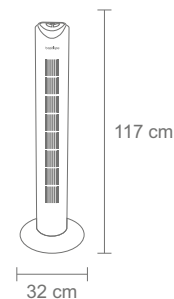

»»» VENTILADOR DE PIE / STANDING FAN
PALMA

40
cm diámetro

Vintage design

- Potencia: 50 W
- Voltaje: 220/230 V - 50 HZ
- 3 velocidades
- Cabezal oscilante
- Fabricado en acero 100%
- Altura regulable
- Nivel sonoro: 55 dB

- Power: 50 W
- Voltage: 220/230 V - 50 HZ
- 3 speeds
- Oscillating head
- Made of 100% steel
- Adjustable height
- Sound level: 55 dB

»»» VENTILADOR DE PIE / STANDING FAN
VARADERO

2925

- Potencia: 50 W
- 3 velocidades
- 3 modos: normal, natural y noche
- Temporizador: 0,5 - 7,5h
- Gran oscilación
- Nivel sonoro: 55 dB

- Power: 50 W
- 3 speeds
- 3 modes: normal, natural and night
- Timer: 0.5 - 7.5h
- Big swing
- Sound level: 55 dB

4 EAN-13: 8437000862925