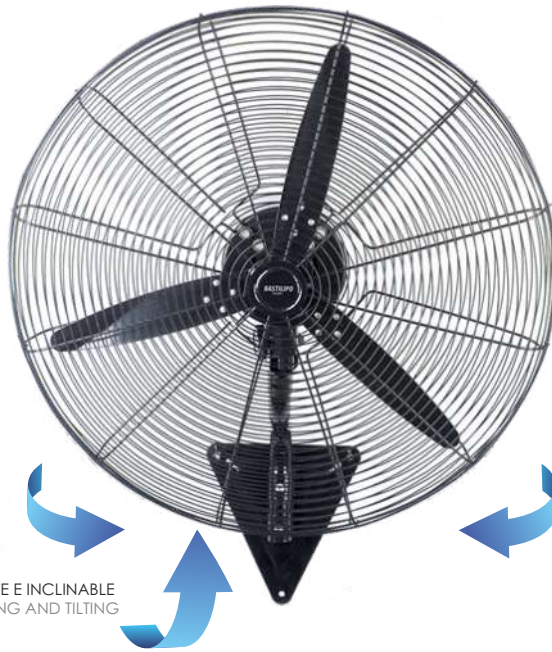

 **4** EAN-13: 8437000862406

»»» VENTILADOR DE MESA / TABLE FAN

MOTRIL

2413

 **40**
cm diámetro

- Potencia: 45 W
 - Diámetro aspas: 40 cm
 - 3 velocidades
 - Cabezal oscilante e inclinable
 - Rejilla de seguridad
 - Eficiente y silencioso
 - Nivel sonoro: 65 dB
- Power: 45W
 - Blades diameter: 40 cm
 - 3 speeds
 - Oscillating and tilting head
 - Safety grid
 - Efficient and quiet
 - Sound level: 65 dB

 **1** EAN-13: 8437000862413

VENTISCA

5827

OSCILANTE E INCLINABLE
OSCILLATING AND TILTING

- Potencia: 160 W
- Voltaje: 220/230 V - 50 HZ
- Diámetro aspas: 65 cm
- 3 velocidades
- Cabezal oscilante e inclinable
- Rejilla de seguridad
- Motor de altas prestaciones
- Nivel sonoro: 80 dB