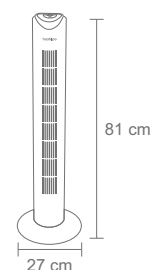

»»» VENTILADOR DE TORRE / TOWER FAN

SAGRES

2918

- Potencia: 50 W
- 3 velocidades
- 3 modos: Normal, natural, sleep
- Gran oscilación
- Temporizador: 0,5, 1, 2, 4, 7, 5 h
- Nivel sonoro: 49 dB

- Power: 50 W
- 3 speeds
- 3 modes: Normal, natural, sleep
- Big swing
- Timer: 0.5, 1, 2, 4, 7, 5 h
- Sound level: 49 dB

4 EAN-13: 8437000862918

»»» VENTILADOR DE TORRE / TOWER FAN

CALA SALADA

4226

- Potencia: 50 W
- 3 velocidades
- 3 modos: Normal, natural, sleep
- Gran oscilación
- Temporizador: 0,5, 1, 2, 4, 7, 5 h
- Nivel sonoro: 49 dB

- Power: 50 W
- 3 speeds
- 3 modes: Normal, natural, sleep
- Big swing
- Timer: 0.5, 1, 2, 4, 7, 5 h
- Sound level: 49 dB

4 EAN-13: 8437000864226