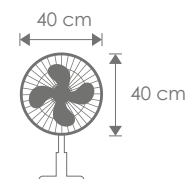

EFFICIENT
COMFORT

1. Potencia: 50 W
   - Diámetro de aspas: 40 cm
   - 3 velocidades
   - Cabezal oscilante e inclinable
   - Protección contra sobrecargas
   - Eficiente y silencioso
   - Nivel sonoro: 65 dB
2. Power: 50 W
   - Blade diameter: 40 cm
   - 3 speeds
   - Oscillating and tilting head
   - Overload protection
   - Efficient and quiet
   - Sound level: 65 dB

3 EAN-13: 8436592930418