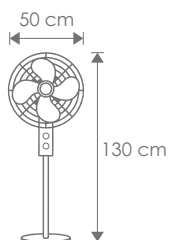

 **1** EAN-13: 8437000865803

GRAN POTENCIA
GREAT POWER

CICLÓN

0449

45
cm diámetro

OSCILANTE E INCLINABLE
OSCILLATING AND TILTING

- Potencia: 65 W
- Diámetro aspas: 45 cm
- 3 velocidades
- Cabezal oscilante e inclinable
- 3 modelos en 1
- Altura regulable
- Nivel sonoro: 70 dB

- Power: 65W
- Blades diameter: 45 cm
- 3 speeds
- Oscillating and tilting head
- 3 models in 1
- Adjustable height
- Sound level: 70 dB

2 EAN-13: 8436592930449

TARIFA

2338

 **45**
cm diámetro

OSCILANTE E INCLINABLE
OSCILLATING AND TILTING