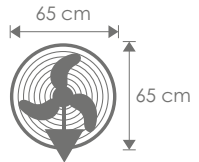

VENTISCA

5827

- Potencia: 160 W
- Voltaje: 220/230 V - 50 HZ
- Diámetro aspas: 65 cm
- 3 velocidades
- Cabezal oscilante e inclinable
- Rejilla de seguridad
- Motor de altas prestaciones
- Nivel sonoro: 80 dB

- Power: 160 W
- Voltage: 220/230 V - 50 HZ
- Blades diameter: 65 cm
- 3 speeds
- Oscillating and tilting head
- Safety grid
- High performance engine
- Sound level: 80 dB

4 EAN-13: 8437000865827

LEVANTE

7968

- Potencia: 110 W
- Diámetro aspas: 50 cm
- 3 velocidades
- Cabezal oscilante e inclinable
- Rejilla de seguridad
- Nivel sonoro: 64 dB

- Power: 110W
- Blades diameter: 50 cm
- 3 speeds
- Oscillating and tilting head
- Safety grid
- Sound level: 64 dB

1 EAN-13: 8437000867968

MISTRAL

7951

- Potencia: 80 W
- Diámetro aspas: 40 cm
- 3 velocidades
- Cabezal oscilante e inclinable
- Rejilla de seguridad
- Nivel sonoro: 61 dB

- Power: 80W
- Blades diameter: 40 cm
- 3 speeds
- Oscillating and tilting head
- Safety grid
- Sound level: 61 dB

1 EAN-13: 8437000867951