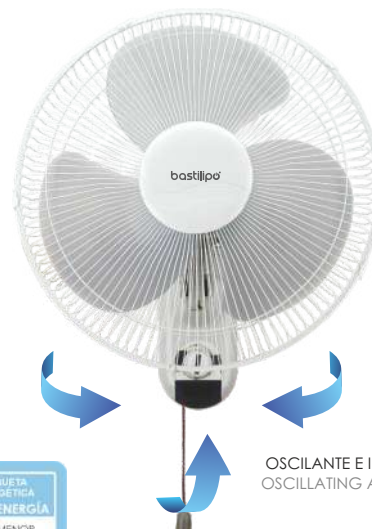

5 EAN-13: 8437000862420

»» VENTILADOR DE PARED / FAN WALL

CALAHONDA

6510

OSCILANTE E INCLINABLE
OSCILLATING AND TILTING

- Potencia: 45 W
- Diámetro aspas: 40 cm
- 3 velocidades
- Cabezal oscilante e inclinable
- Rejilla de seguridad
- Nivel sonoro: 52 dB
- Power: 45 W
- Blades diameter: 40 cm
- 3 speeds
- Oscillating and tilting head
- Safety grid
- Sound level: 52 dB

1 EAN-13: 8437000866510

»» VENTILADOR DE PARED / FAN WALL

MAR MENOR

2451

OSCILANTE E INCLINABLE
OSCILLATING AND TILTING

- Potencia: 45 W
- Diámetro aspas: 40 cm
- 3 velocidades
- Cabezal oscilante
- Rejilla de seguridad
- Nivel sonoro: 52 dB
- Power: 45 W
- Blades diameter: 40 cm
- 3 speeds
- Oscillating head
- Safety grid
- Sound level: 52 dB