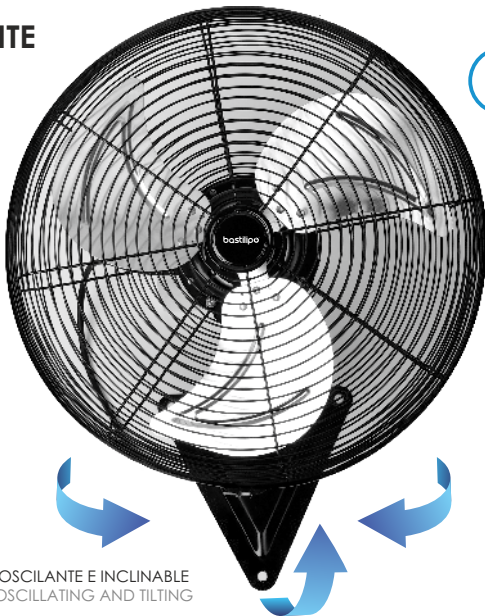

LEVANTE

7968