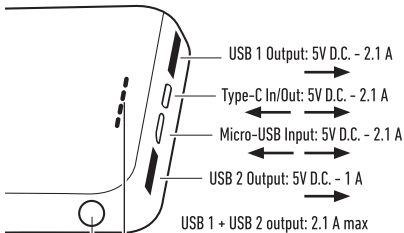

Li-Pol Battery
10.000 mAh