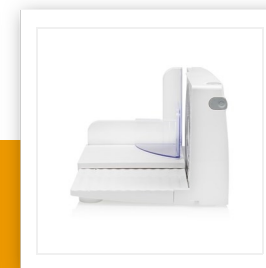

### Máquina de cortar alimentos

Cuchillas de acero inoxidable de 170 mm - 150 W

Ahorre tiempo y espacio con esta máquina para cortar alimentos plegable. Corte todo tipo de carne, frutas y verduras sin esfuerzo. Tras su uso, puede plegarla y guardarla fácilmente en cualquier armario de la cocina.

Material del cuerpo	Plástico
Material de las cuchillas	Acero inoxidable
Regulador del grosor de corte	0-15
Sistema de seguridad	Sí
Botón On/Off	Sí
Cuchilla (s) extraíble (s)	Sí, 17cm
Número de cuchilla(s)	1
Ajustes de velocidad	1
Base antideslizante	Sí
Potencia	150 W