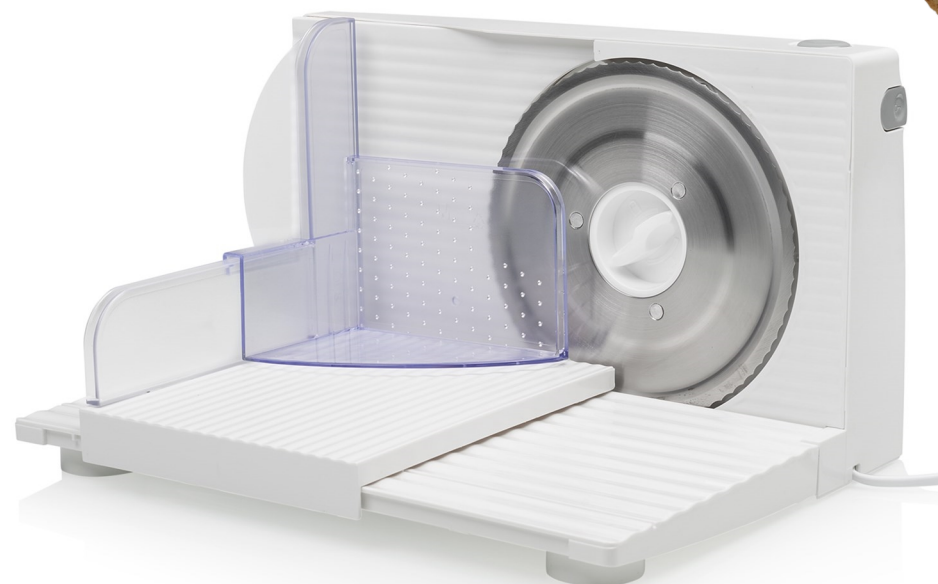

### Máquina de cortar alimentos

Cuchillas de acero inoxidable de 170 mm - 150 W

Ahorre tiempo y espacio con esta máquina para cortar alimentos plegable. Corte todo tipo de carne, frutas y verduras sin esfuerzo. Tras su uso, puede plegarla y guardarla fácilmente en cualquier armario de la cocina.

Material del cuerpo	Plástico
Material de las cuchillas	Acero inoxidable
Regulador del grosor de corte	0-15
Sistema de seguridad	Sí
Botón On/Off	Sí
Cuchilla (s) extraíble (s)	Sí, 17cm
Número de cuchilla(s)	1
Ajustes de velocidad	1
Base antideslizante	Sí
Potencia	150 W