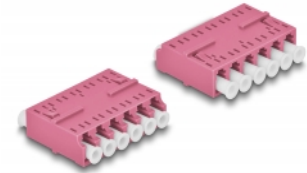

Delock Acoplador Fibra Óptica HD LC Hexaplex hembra a LC Hexaplex hembra violeta

Descripción

Con este acoplamiento LC Hexaplex de Delock, se pueden conectar los conectores macho de fibra óptica fácilmente entre sí. El acoplador permite una conexión directa al cable de fibra óptica y se puede utilizar para aplicaciones HD (alta densidad).

Protección por cubierta antipolvo

El acoplamiento está equipado con una tapa adecuada para proteger la manga del polvo y mantenerla limpia.

Número de elemento 87928

EAN: 4043619879281

Pais de origen: China

Paquete: Bolsa de plástico con cremallera

Detalles técnicos

- Conectores:
 - 1 x LC Hexaplex hembra
 - 1 x LC Hexaplex hembra
- Manga de cerámica
- Con tapa para el polvo
- Temperatura de funcionamiento: -40 °C ~ 85 °C
- Material: plástico
- Color: violeta
- Dimensiones (LAXANxAL): aprox. 38,4 x 26,6 x 11,6 mm

Requisitos del sistema

- Puerto macho LC Hexaplex disponible

Contenido del paquete

- Acoplador LC Hexaplex

Image

Interface

| | |
|--------------|------------------------|
| Conector 1: | 1 x LC Hexaplex hembra |
| Conector 2 : | 1 x LC Hexaplex hembra |