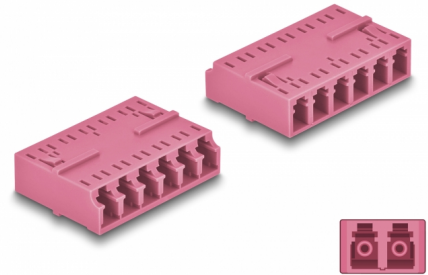

Delock Acoplador Fibra Óptica HD LC Hexaplex hembra a LC Hexaplex hembra violeta

Descripción

Con este acoplamiento LC Hexaplex de Delock, se pueden conectar los conectores macho de fibra óptica fácilmente entre sí. El acoplador permite una conexión directa al cable de fibra óptica y se puede utilizar para aplicaciones HD (alta densidad).

Protección por cubierta antipolvo

El acoplamiento está equipado con una tapa adecuada para proteger la manga del polvo y mantenerla limpia.

Número de elemento 87928

EAN: 4043619879281

Pais de origen: China

Paquete: Bolsa de plástico con cremallera

Detalles técnicos

- Conectores:
 - 1 x LC Hexaplex hembra
 - 1 x LC Hexaplex hembra
- Manga de cerámica
- Con tapa para el polvo
- Temperatura de funcionamiento: -40 °C ~ 85 °C
- Material: plástico
- Color: violeta
- Dimensiones (LAXANxAL): aprox. 38,4 x 26,6 x 11,6 mm

| | |
|-----------|----------|
| Material: | Plástico |
| Longitud: | 38,4 mm |
| Width: | 26,6 mm |
| Height: | 11,6 mm |
| Color: | violeta |